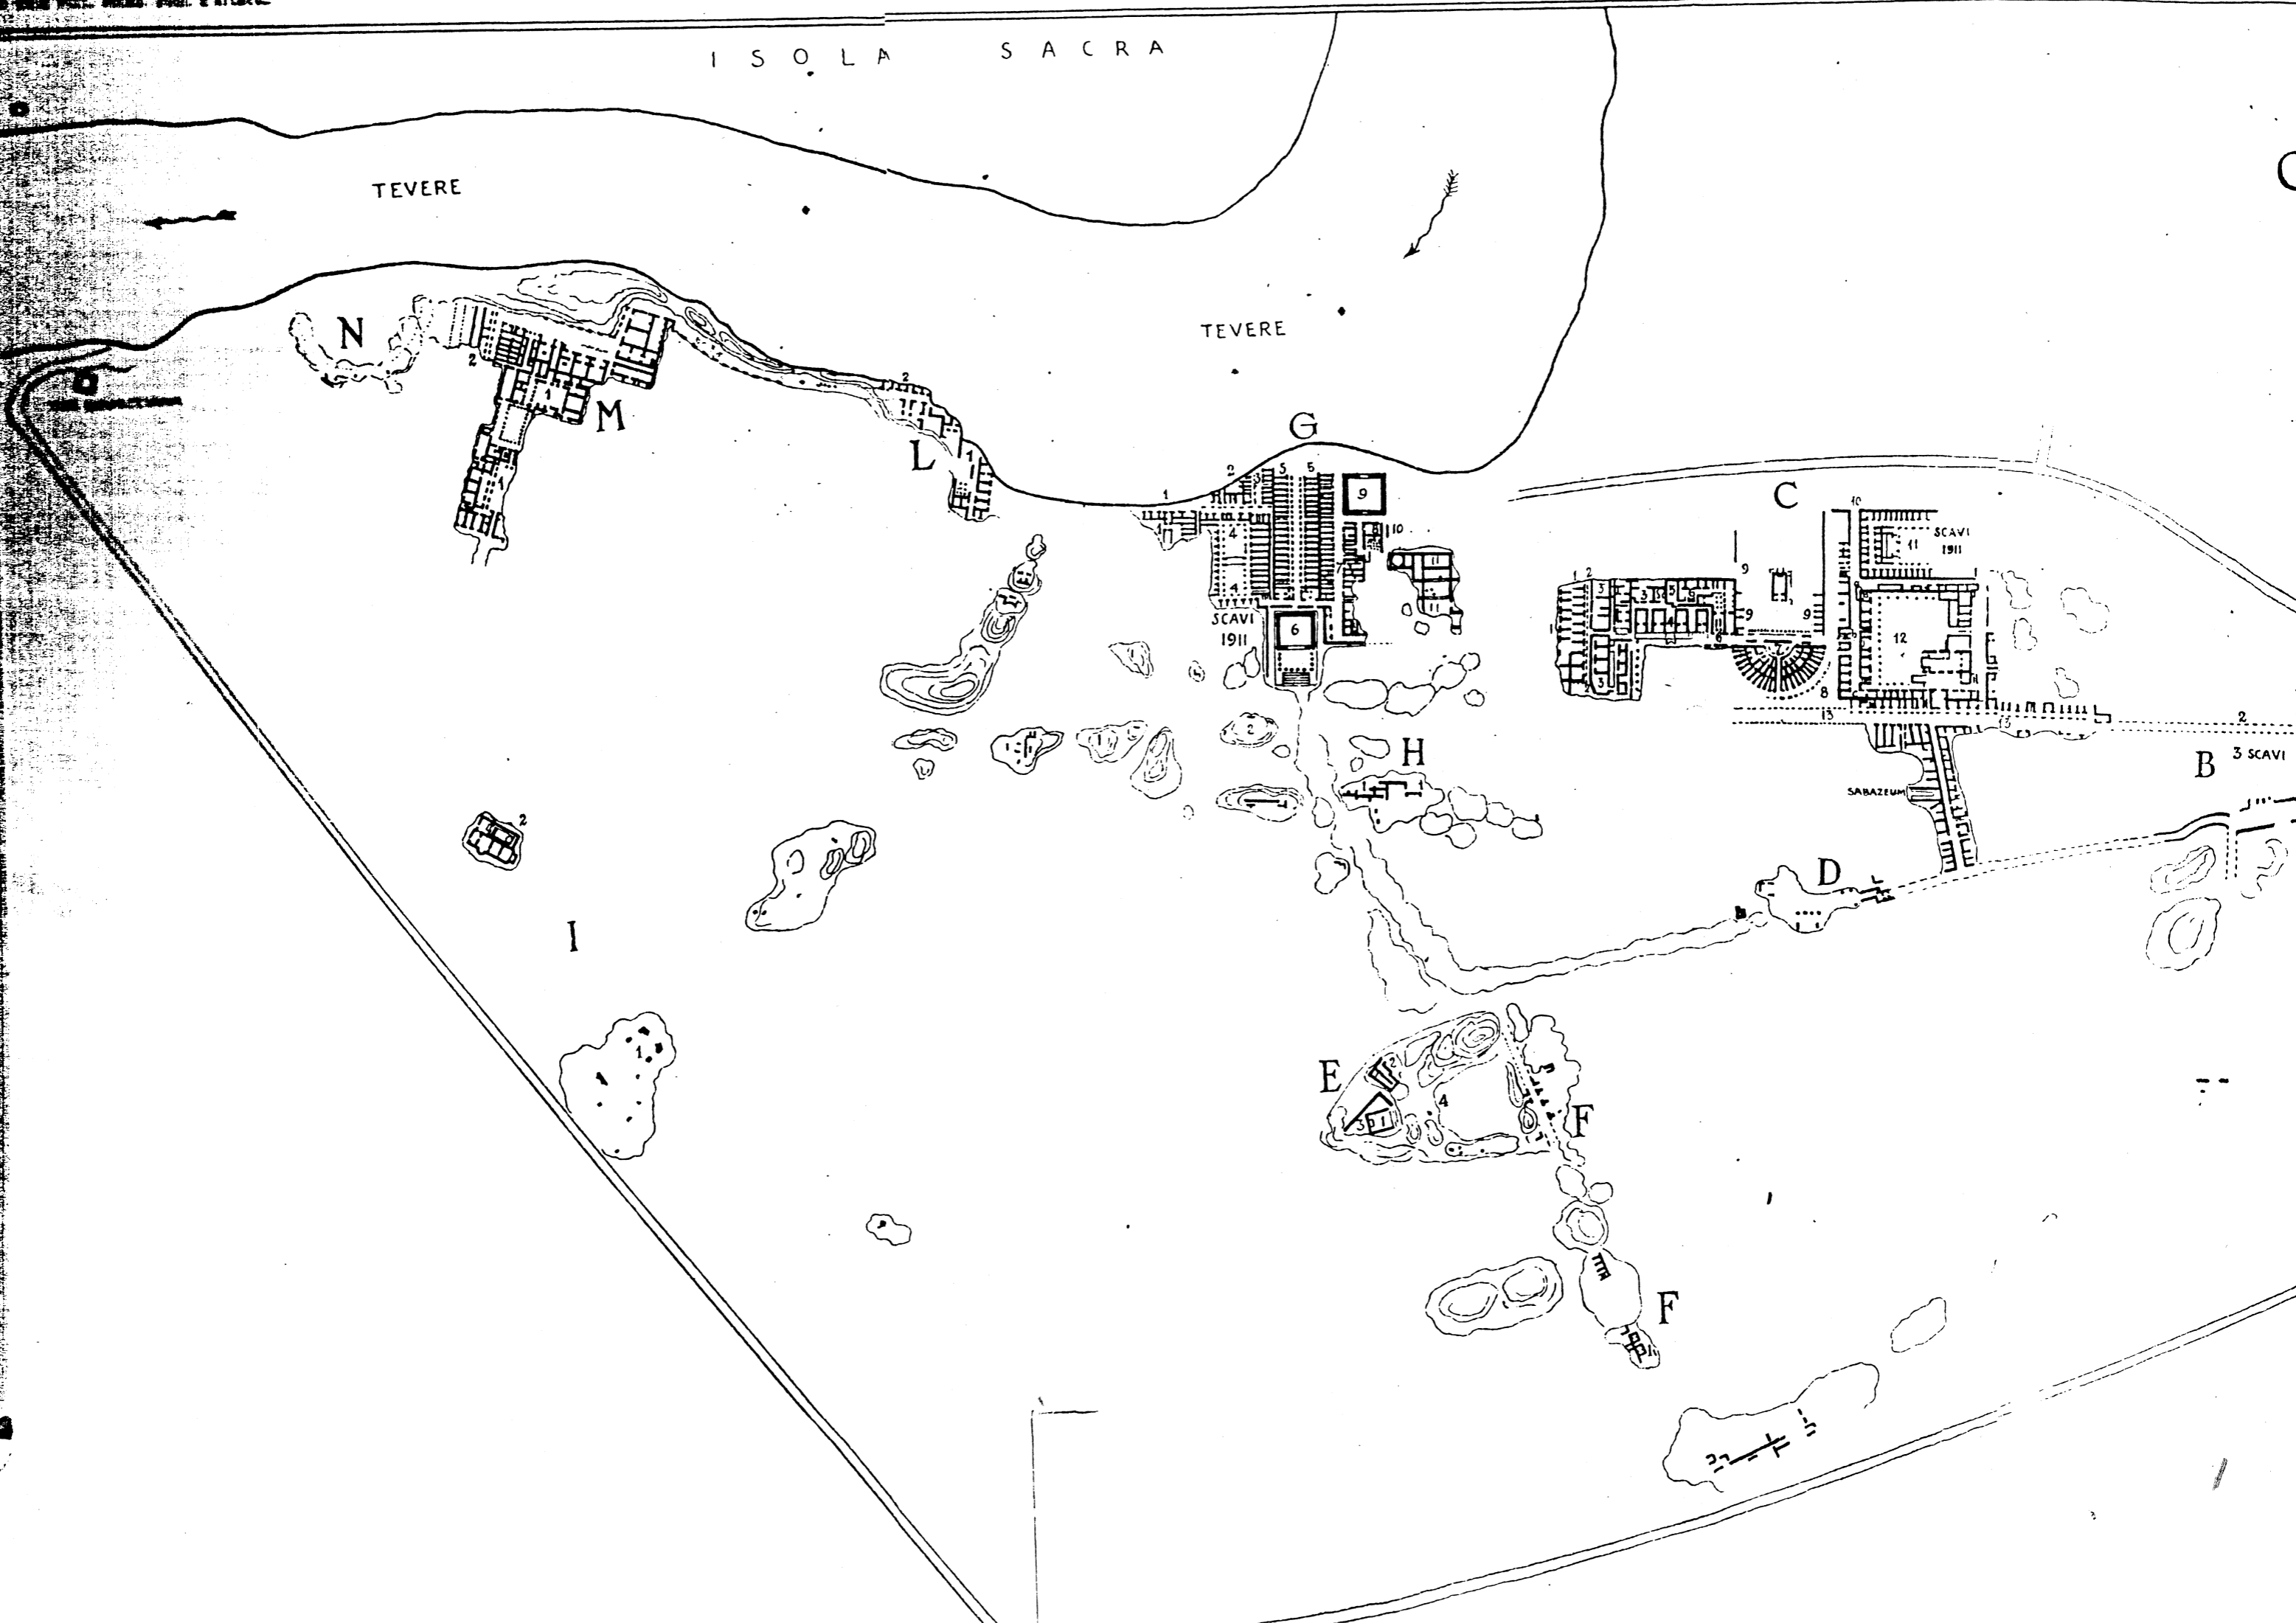

I S O L A S A C R A

TEVERE

TEVERE

OSTIA COLONIA ROMANA PIANTA GENERALE DEGLI SCAVI

SCALA 1: 2.500

L.PASCHETTO RILEVÒ E DISEGNÒ

TAV. I